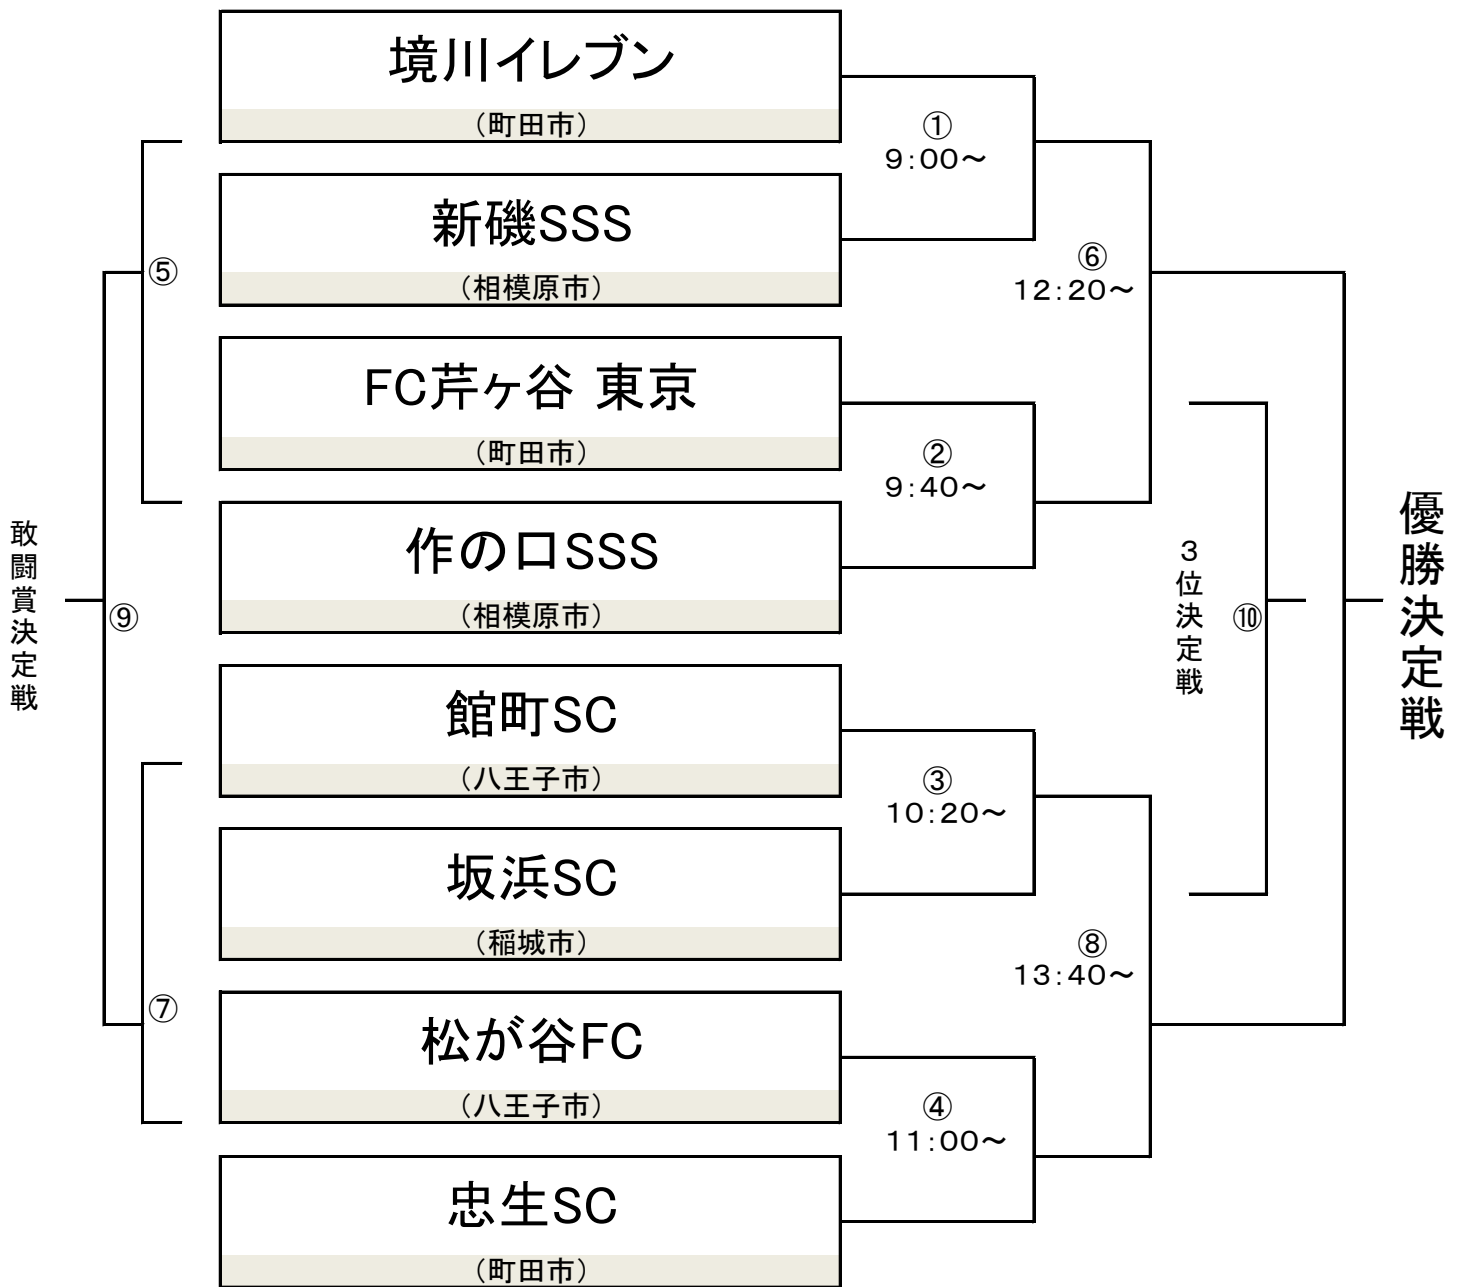

試合	試合時間	対戦相手		主審	副審①	②
第1試合	9:00 ~ 9:35	境川イレブン	対	新磯SSS	本部	本部
第2試合	9:40 ~ 10:15	FC芹ヶ谷 東京	対	作の口SSS	1勝	1負
第3試合	10:20 ~ 10:55	館町SC	対	坂浜SC	2勝	2負
第4試合	11:00 ~ 11:35	松が谷FC	対	忠生SC	3勝	3負
第5試合	11:40 ~ 12:15	1負	対	2負	4勝	4負
第6試合	12:20 ~ 12:55	1勝	対	2勝	5勝	5負
第7試合	13:00 ~ 13:35	3負	対	4負	6勝	6負
第8試合	13:40 ~ 14:15	3勝	対	4勝	7勝	7負
敢闘賞	14:20 ~ 14:55	5勝	対	7勝	8勝	8負
3位戦	15:00 ~ 15:35	6負	対	8負	9勝	9負
決勝戦	15:40 ~ 16:15	6勝	対	8勝	本部	本部