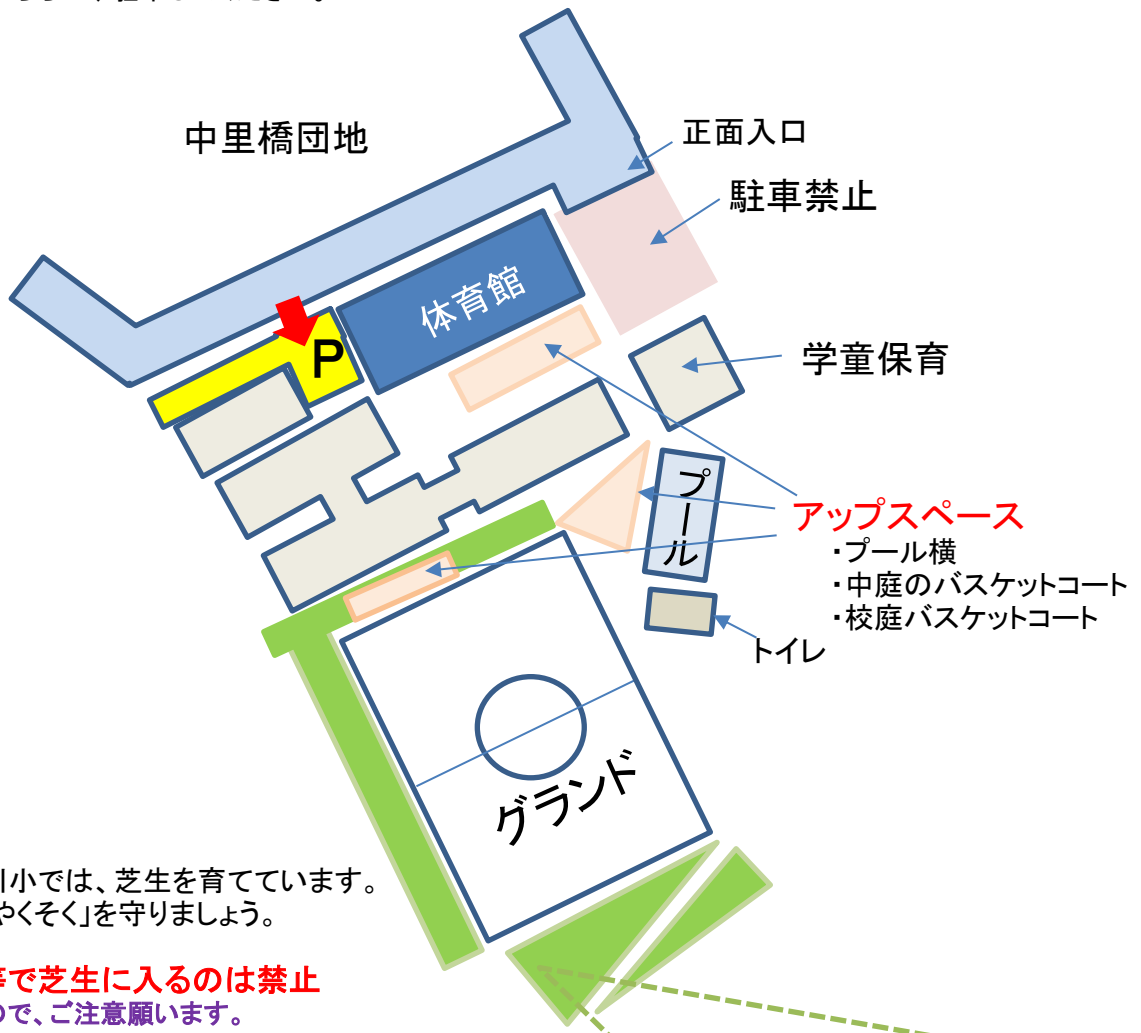

**※駐車場のお願い:**

木曽小学校へは、各チーム2台停められます。残りの2台は子供を降ろしたあとで「境川臨時駐車場」へ移動願います。

**「境川臨時駐車場」**

**※児童公園がありますので、子供には細心の注意をお願いします。**

体育館の裏に駐車場があります。奥から順に詰めて駐車願います。  
4台のうち2台はこちらへ、駐車してください。

(お願い)  
※木曾境川小では、芝生を育てています。  
「しばふのやくそく」を守りましょう。

スパイク等で芝生に入るのは禁止  
になりますので、ご注意願います。

木曾境川小学校  
校庭使用団体

芝生は生き物  
やさしくしてね

しばふの  
やくそく

しばとも

サッカー (今はまだ×)

ベンチ×

椅子×