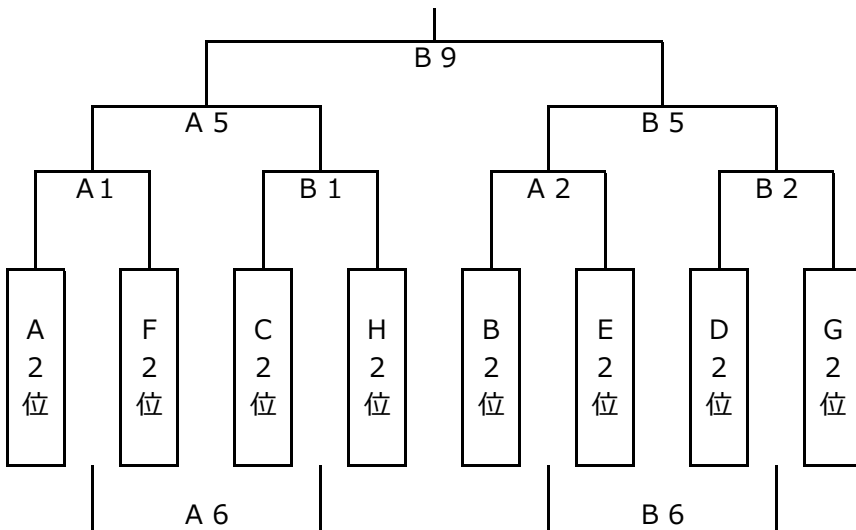

2位トーナメント

		対戦カード（Aコート）			審判	対戦カード（Bコート）			審判
1	9:15	A 2 位	vs	F 2 位	審判部	C 2 位	vs	H 2 位	審判部
2	9:55	B 2 位	vs	E 2 位	1	D 2 位	vs	G 2 位	1
3	10:35	A 1 位	vs	F 1 位	2	C 1 位	vs	H 1 位	2
4	11:15	B 1 位	vs	E 1 位	3	D 1 位	vs	G 1 位	3
5	11:55	A1勝	vs	B1勝	4	A2勝	vs	B 2 勝	4
6	12:45	A1負	vs	B1負	5	A2負	vs	B 2 負	5
7	13:25	A3勝	vs	B3勝	6	A4勝	vs	B4勝	6
8	14:15	A3負	vs	B3負	7	A4負	vs	B4負	7
9	14:55	A7負	vs	B7負	8	A5勝	vs	B5勝	審判部
10	15:45	A7勝	vs	B7勝	審判部		vs