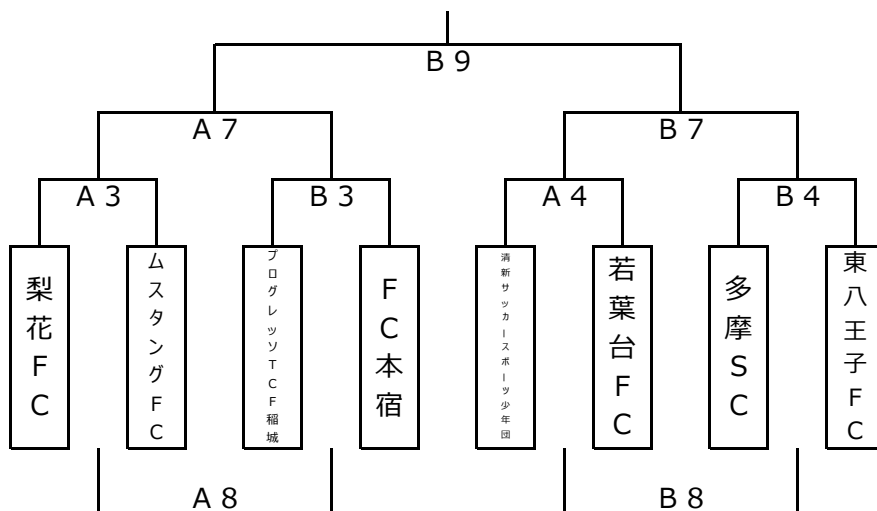

対戦カード (Aコート)			審判	対戦カード (Bコート)			審判
1	9:15	松が谷FC	VS	南山EFC	審判部	八王子愛宕FC	VS	FCトリアネーロ町田	審判部
2	10:05	FC平尾	VS	インテルアカデミージャパン	1	百合丘子どもSC	VS	町田高ヶ坂SC	1
3	10:55	梨花FC	VS	ムスタングFC	2	プログレッソTCF稲城	VS	FC本宿	2
4	11:45	清新サッカースポーツ少年団	VS	若葉台FC	3	多摩SC	VS	東八王子FC	3
5	12:35	A1の勝者	VS	B1の勝者	4	A2の勝者	VS	B2の勝者	4
6	13:25	A1の敗者	VS	B1の敗者	5	A2の敗者	VS	B2の敗者	5
7	14:05	A3の勝者	VS	B3の勝者	6	A4の勝者	VS	B4の勝者	6
8	14:55	A3の敗者	VS	B3の敗者	7	A4の敗者	VS	B4の敗者	7
9	15:35	A5の勝者	VS	B5の勝者	審判部	A7の勝者	VS	B7の勝者	審判部