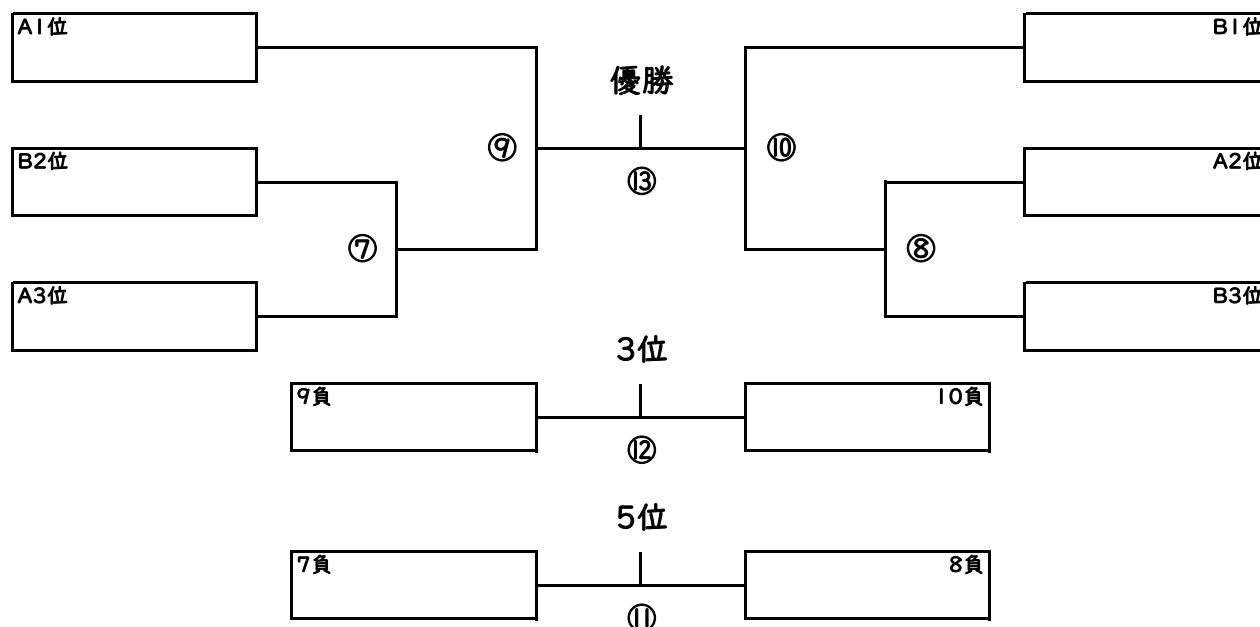

梨花FC招待 ウインターカップ ミニサッカー大会 2019

5年生大会 予選リーグ組合せ

グループA	梨花FC	FC平尾	潤徳ガルーダFC	勝点	得失点	総得点	順位
梨花FC	⚽⚽⚽						
FC平尾		⚽⚽⚽					
潤徳ガルーダFC			⚽⚽⚽				

グループB	坂浜SC	津田山FC	国立二小SC	勝点	得失点	総得点	順位
坂浜SC	⚽⚽⚽						
津田山FC		⚽⚽⚽					
国立二小SC			⚽⚽⚽				

※ グループ予選の審判は、後審になります。第1試合目の審判は第2試合目のチームにてお願いします。

※ 試合開始時刻は目安の時間になります。前試合の後半開始時には、試合準備をお願いします。

梨花FC招待 ウインターカップ ミニサッカー大会 2019

会場地図

会場へは、住宅街を通らずご来場ください。(赤の矢印:鶴川街道沿い)

梨花FC招待 ウインターカップ ミニサッカー大会 2019