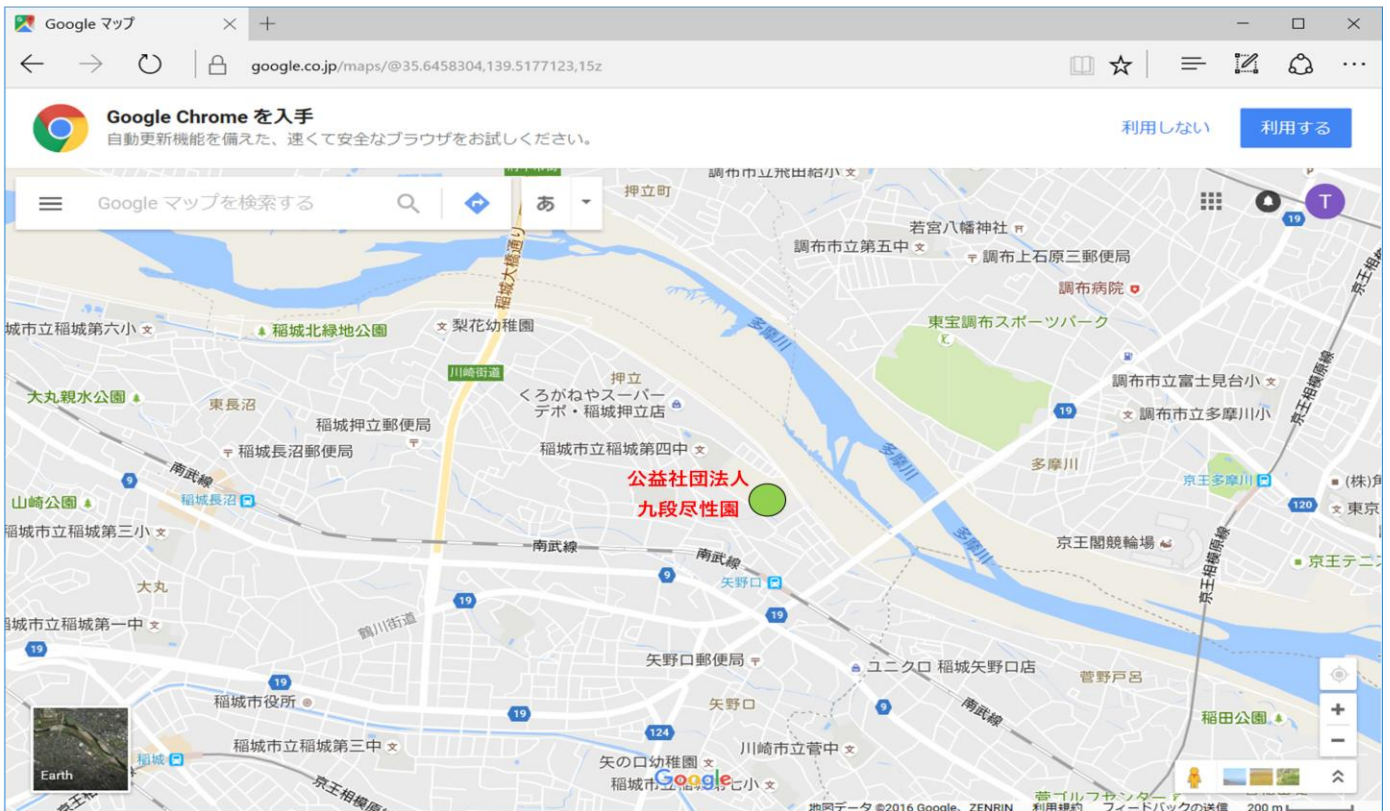

5年生大会 試合進行表

No.	開始時刻	対戦カード(Aコート)		主審
1	9:15	梨花FC	× FC平尾	坂浜SC
2	9:40	坂浜SC	× 津田山FC	FC平尾
3	10:05	FC平尾	× 潤徳ガルーダFC	津田山FC
4	10:30	津田山FC	× 国立二小SC	潤徳ガルーダFC
5	10:55	梨花FC	× 潤徳ガルーダFC	国立二小SC
6	11:20	坂浜SC	× 国立二小SC	梨花FC
7	11:55	グループB2位	× グループA3位	A1位
8	12:20	グループA2位	× グループB3位	B1位
9	12:50	グループA1位	× ⑦勝	A2位
10	13:20	グループB1位	× ⑧勝	⑦勝
11	13:50	⑦負	× ⑧負	⑧勝
12	14:20	⑨負	× ⑩負	⑩勝
13	14:50	⑨勝	× ⑩勝	⑫勝
14	15:25	閉会式		

※ グループ予選の審判は、後審になります。第1試合目の審判は第2試合目のチームにてお願いします。

※ 試合開始時刻は目安の時間になります。前試合の後半開始時には、試合準備をお願いします。

梨花FC招待 ウインターカップ ミニサッカー大会 2019

会場地図

会場へは、住宅街を通らずご来場ください。(赤の矢印:鶴川街道沿い)

梨花FC招待 ウインターカップ ミニサッカー大会 2019