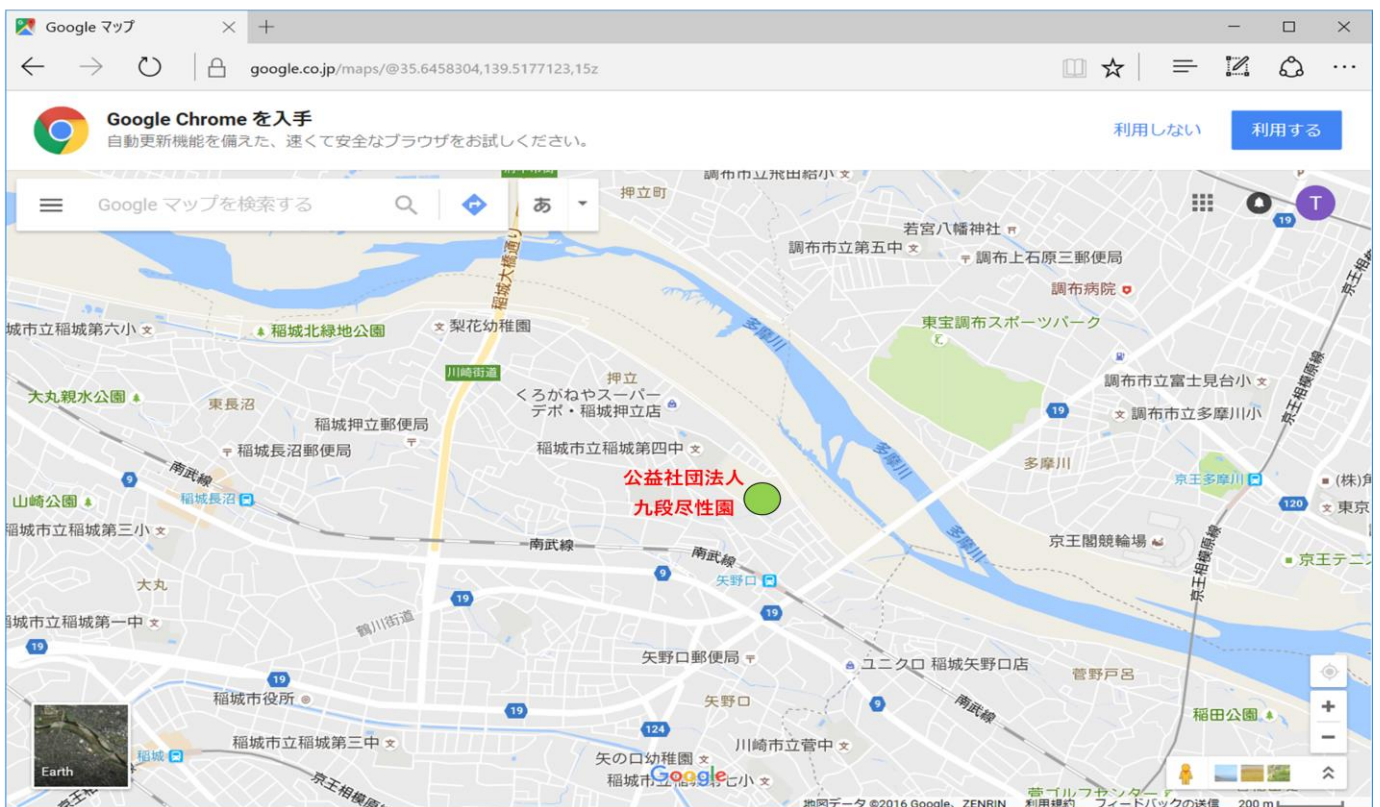

※ グループ予選の審判は、後審になります。第1試合目の審判は第2試合目のチームにてお願いします。

※ 試合開始時刻は目安の時間になります。前試合の後半開始時には、試合準備をお願いします。

※ ⑦試合目は、試合が連続になるチームが無い場合は前倒して試合を開始します。

梨花FC招待 ウィンターカップ2019

会場地図

会場へは、住宅街を通らずご来場ください。(赤の矢印:鶴川街道沿い)

梨花FC招待 ウインターカップ2019